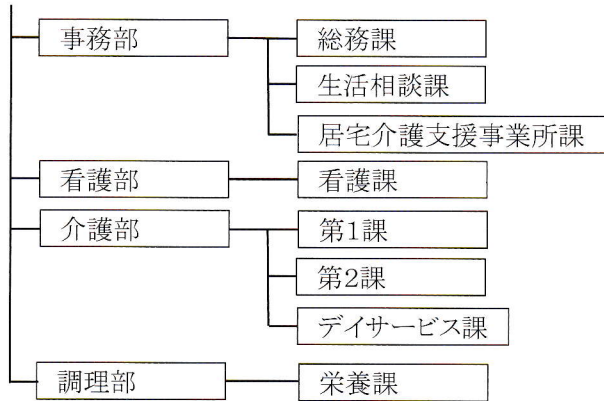

デイサービス課

ボランティア活動

ボランティアの皆様ありがとうございます

ボランティアみち
ボランティア歌謡

安来節

視覚障害者協会
(マッサージボランティア)

辯天宗婦人会

運動普及協議会

メガネのミキ

社会福祉法人慈光園 組織図・職員一覧

理事長— 園長(施設長)— 副園長— 事務局長— 参与
副理事長

監事

理事長	檉根義隆
副理事長	間 貢
園長(施設長)	高橋信夫
副園長	油谷洋子
事務局長	伊東清隆
参与	吉岡陽子

【総務課】

課長	西口富子
リーダー	植田真有美 小倉貴裕
総務係	山下推恵美

宿直	池端幹夫 西井義一
----	--------------

【生活相談課】

課長	松下浩徳
課長代理	新留 司
リーダー	中村博樹 内野正志

【居宅介護支援事業所課】

課長	山口智子
課長代理	陣内美紀

【看護課】

課長	福田房江
課長代理	木村早苗 服部広子
リーダー	窪田ゆかり 西川真砂美 藤本美智子
看護職員	智原サダミ 門松加奈子 大西佳恵 川俣妙子 比地岡眞里子

【栄養課】

課長	勝目淑未
課長代理	平本晴美
リーダー	吉崎紗瑛 平岡宣江
調理職員	潮田 文 杉垣智恵 小泉ヨウ子 関井智子 青木仁美 岡野尋子 増田寿賀子